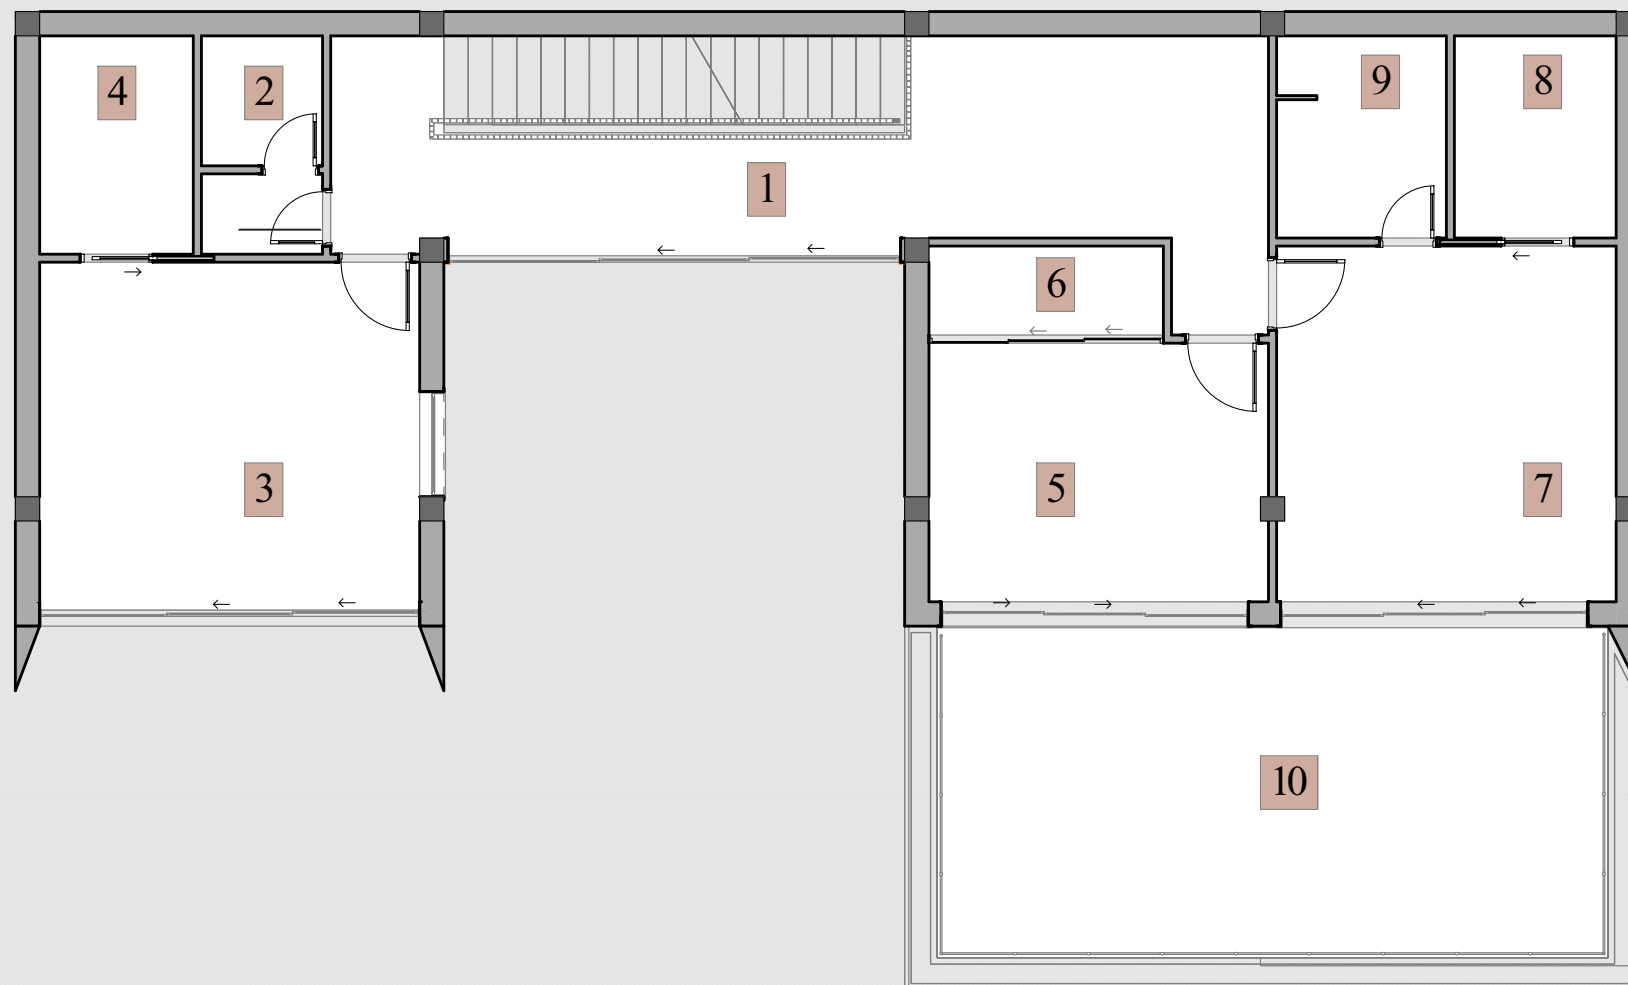

- 1 საერთო ოთახი: 28.70 მ<sup>2</sup>
- 2 ტექნიკური ოთახი: 6.89 მ<sup>2</sup>
- 3 ჰოლი: 17.00 მ<sup>2</sup>
- 4 სტუმრის სველი წერტილი: 3.84 მ<sup>2</sup>
- 5 საკუჭნაო: 5.32 მ<sup>2</sup>
- 6 სამზარეულო-სასადილო: 40.85 მ<sup>2</sup>
- 7 ტერასა: 44.63 მ<sup>2</sup>
- 8 სამრეცხაო: 2.66 მ<sup>2</sup>
- 9 კაბინეტი: 19.74 მ<sup>2</sup>

საცხოვრებელი ფართი - 224.72 მ<sup>2</sup>

საზავსულო ფართი - 78.49 მ<sup>2</sup>

საერთო ფართი - 303.21 მ<sup>2</sup>

- 1 კოლი: 25.05 მ<sup>2</sup>
- 2 სანკვანძი: 4.05 მ<sup>2</sup>
- 3 საძინებელი: 20.21 მ<sup>2</sup>
- 4 ბარდერობი: 5.13 მ<sup>2</sup>
- 5 საძინებელი: 13.41 მ<sup>2</sup>
- 6 ბარდერობი: 3.19 მ<sup>2</sup>
- 7 საძინებელი: 18.45 მ<sup>2</sup>
- 8 ბარდერობი: 5.00 მ<sup>2</sup>
- 9 სანკვანძი: 5.23 მ<sup>2</sup>
- 10 ტერასა: 33.86 მ<sup>2</sup>

საცხოვრებელი ფართი - 224.72 მ<sup>2</sup>

საზავსულო ფართი - 78.49 მ<sup>2</sup>

საერთო ფართი - 303.21 მ<sup>2</sup>