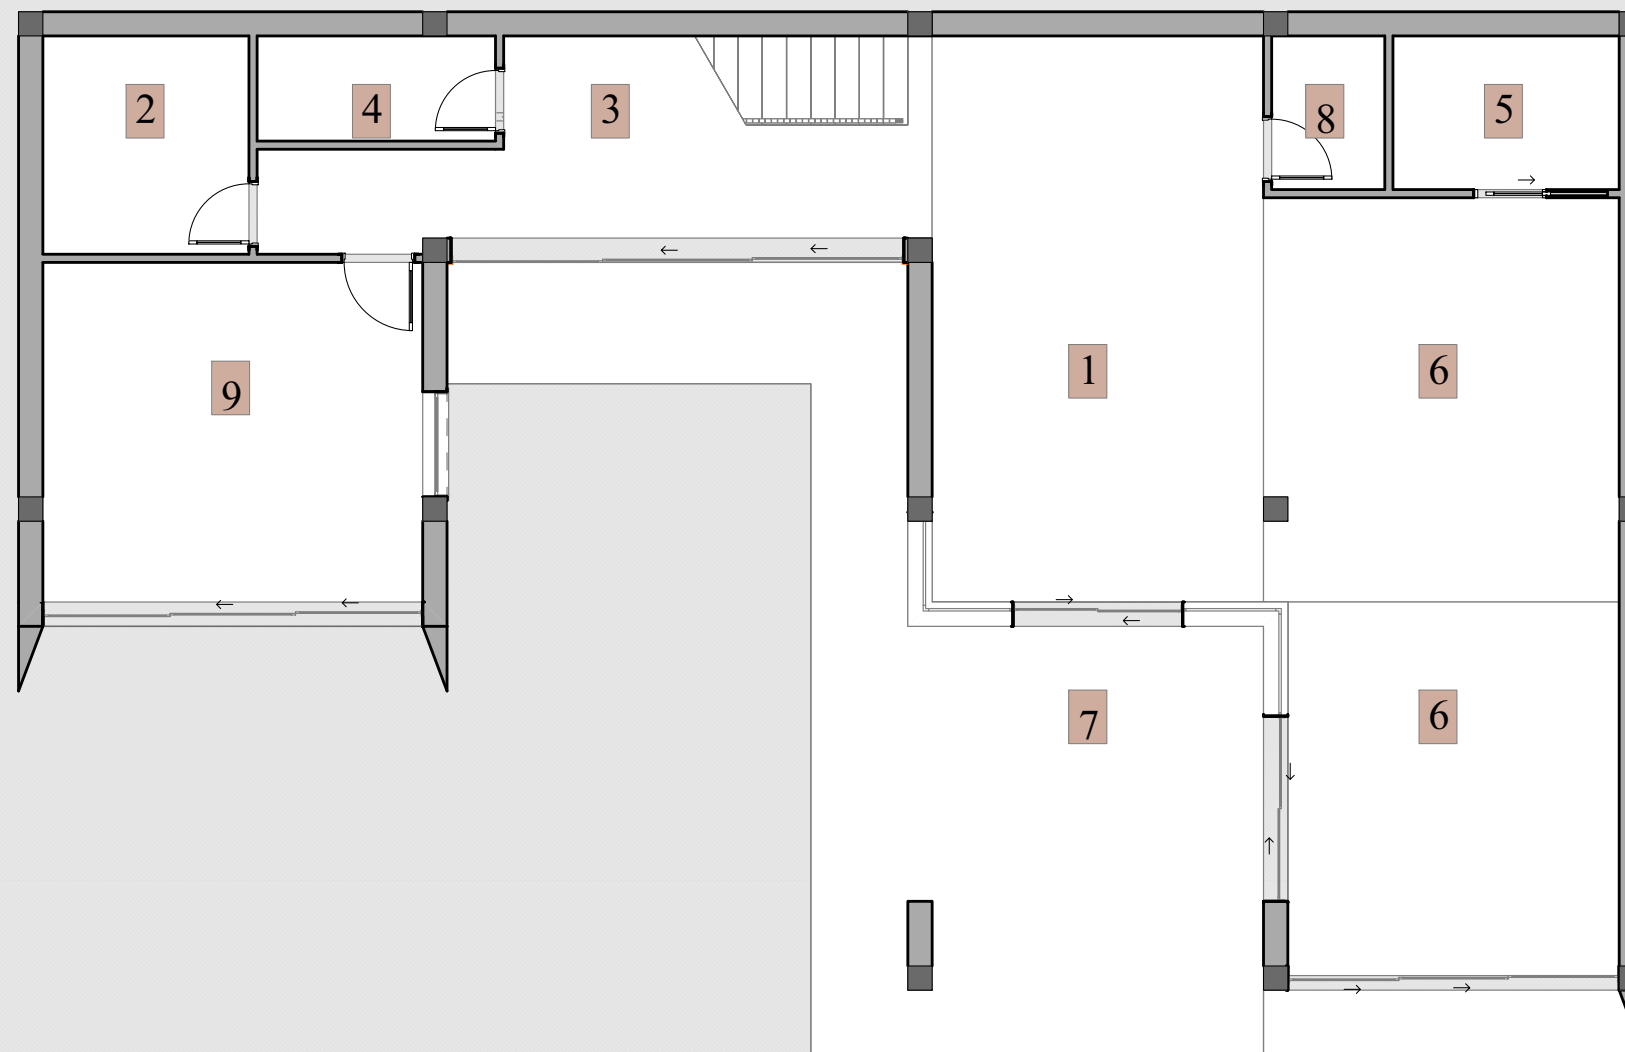

- 1 საერთო ოთახი: 28.70 მ<sup>2</sup>
- 2 ტექნიკური ოთახი: 6.89 მ<sup>2</sup>
- 3 ჰოლი: 17.00 მ<sup>2</sup>
- 4 სტუმრის სველი წერტილი: 3.84 მ<sup>2</sup>
- 5 საკუჭნაო: 5.32 მ<sup>2</sup>
- 6 სამზარეულო-სასადილო: 40.85 მ<sup>2</sup>
- 7 ტერასა: 44.63 მ<sup>2</sup>
- 8 სამრეცხაო: 2.66 მ<sup>2</sup>
- 9 კაბინეტი: 19.74 მ<sup>2</sup>

საცხოვრებელი ფართი - 224.72 მ<sup>2</sup>

საზავსულო ფართი - 78.49 მ<sup>2</sup>

საერთო ფართი - 303.21 მ<sup>2</sup>

- 1 კოლი: 25.05 მ<sup>2</sup>
- 2 სანკვანძი: 4.05 მ<sup>2</sup>
- 3 საძინებელი: 20.21 მ<sup>2</sup>
- 4 ბარდერობი: 5.13 მ<sup>2</sup>
- 5 საძინებელი: 13.41 მ<sup>2</sup>
- 6 ბარდერობი: 3.19 მ<sup>2</sup>
- 7 საძინებელი: 18.45 მ<sup>2</sup>
- 8 ბარდერობი: 5.00 მ<sup>2</sup>
- 9 სანკვანძი: 5.23 მ<sup>2</sup>
- 10 ტერასა: 33.86 მ<sup>2</sup>

საცხოვრებელი ფართი - 224.72 მ<sup>2</sup>

საზავსულო ფართი - 78.49 მ<sup>2</sup>

საერთო ფართი - 303.21 მ<sup>2</sup>